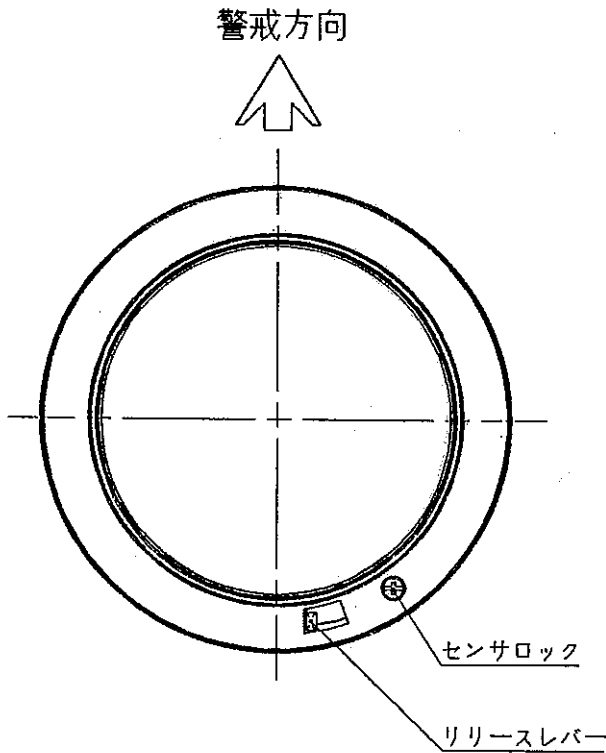

外形寸法図

TAKEX

裏面取付参考図

AK968900
1/2-MM

第三角法	尺度	単位	mm.	品名	ツインミラー型
	1 / 2				日付
図面番号	AK-9689			品番	PA-6612

TAKENAKA ENGINEERING CO., LTD.