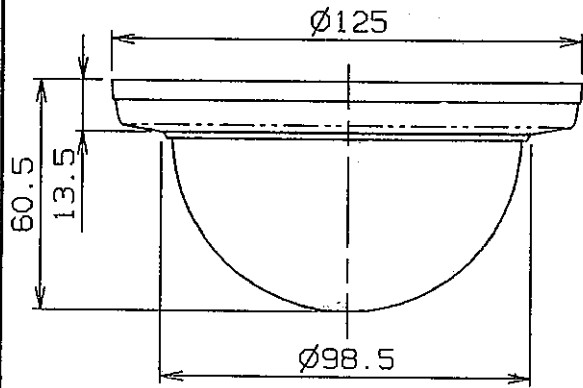

外形寸法図

TAKEX

裏面取付参考図

AK968900
1/2-MM

第三角法	尺度	単位	mm.	品名	ツインミラー型
	1 / 2				日付
図面番号	AK-9689			品番	PA-6612

TAKENAKA ENGINEERING CO., LTD.