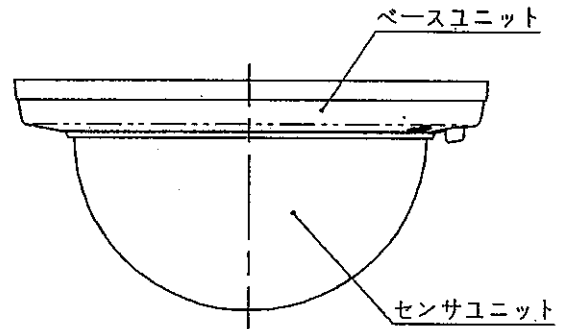

外形寸法図

TAKEX

裏面取付参考図

AK968900
1/2-MM

第三角法	尺度	単位	mm.	品名	ツインミラー型
	1 / 2				日付
図面番号	AK-9689			品番	PA-6612

TAKENAKA ENGINEERING CO., LTD.