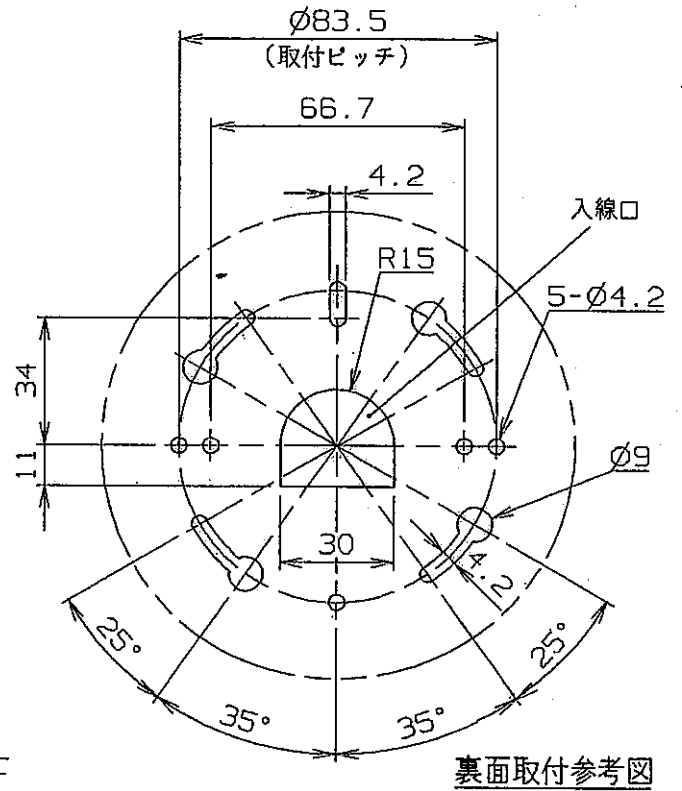

外形寸法図

TAKEX

裏面取付参考図

AK968900
1/2-MM

第三角法	尺度	単位	mm.	品名	ツインミラー型
	1 / 2				日付
図面番号	AK-9689			品番	PA-6612

TAKENAKA ENGINEERING CO., LTD.