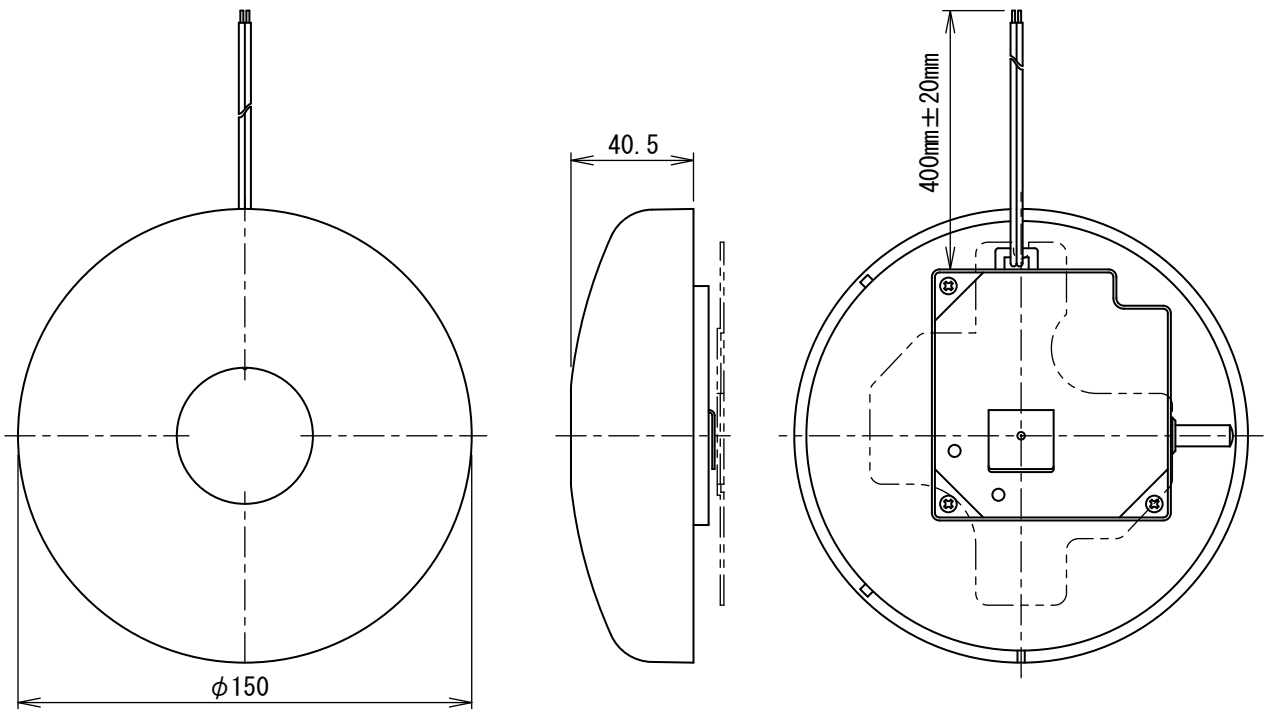

外形寸法図

TAKEX

取付参考図

第三角法	尺度	1 / 2.5	単位	mm	品名	警報ベル
	日付		品番		KB-6	