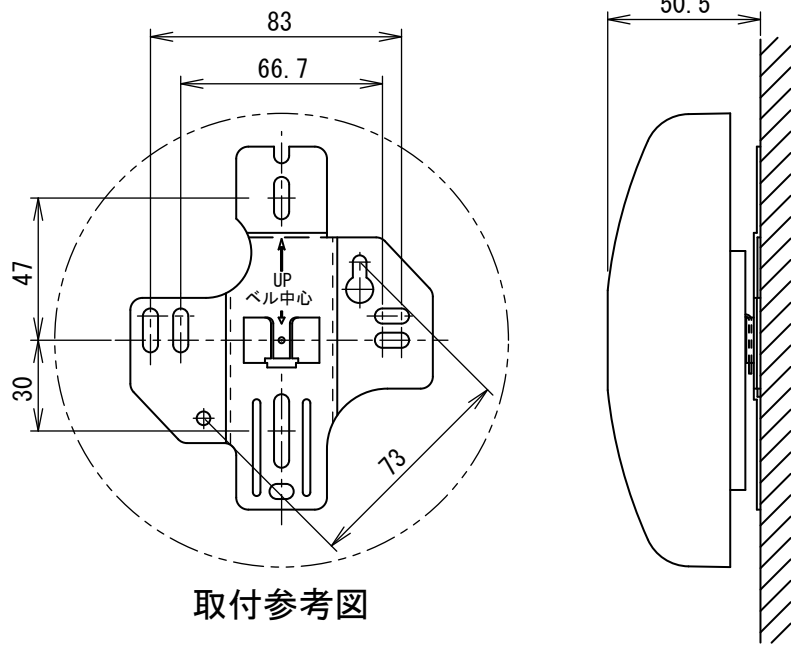

外形寸法図

TAKEX

取付参考図

第三角法	尺度	1 / 2.5	単位	mm	品名	警報ベル
	日付		品番		KB-6	