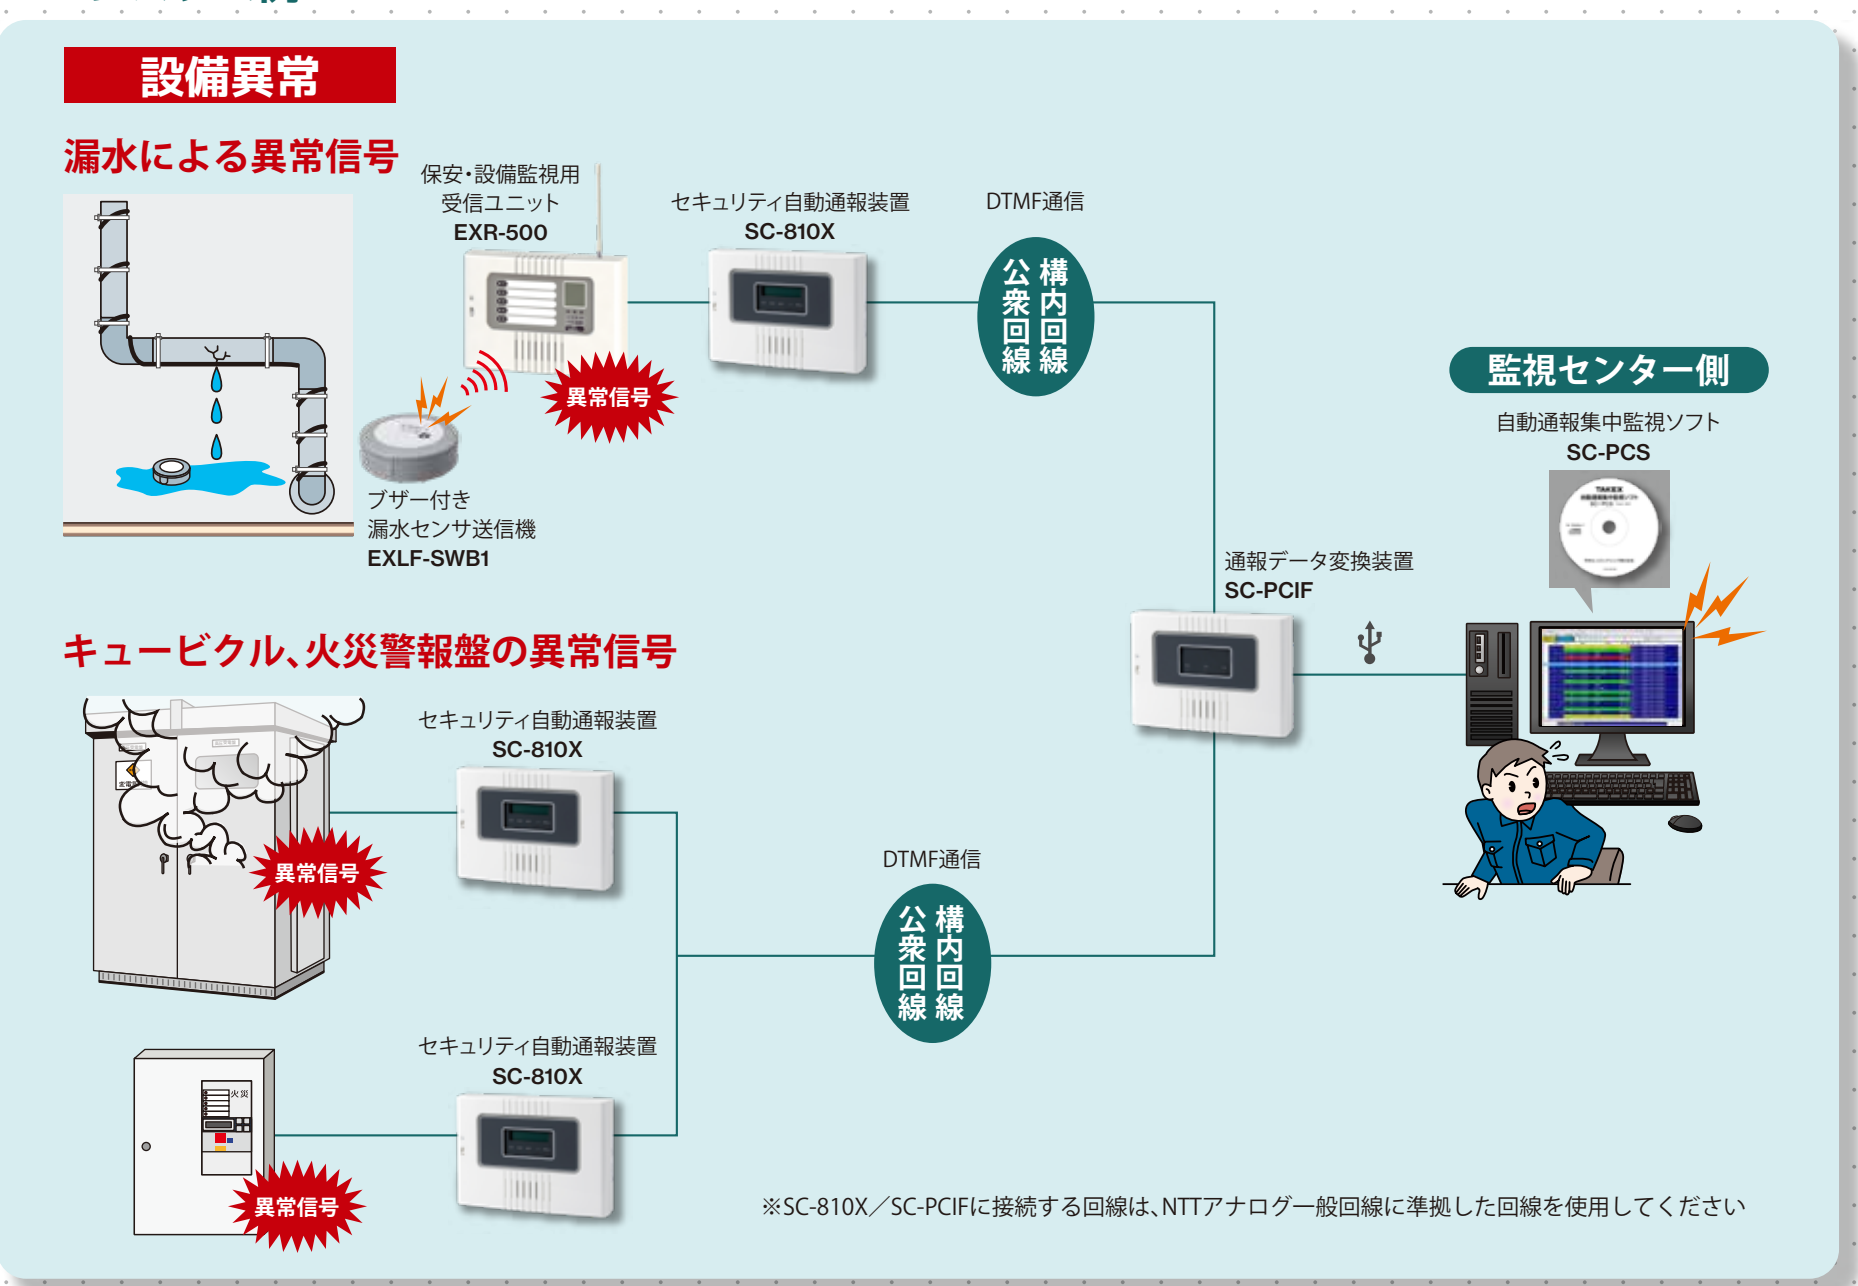

設備集中 監視システム

1台のPCで24時間体制の
設備監視が可能です！

様々な現場の状況を離れた場所で**集中監視**

<システム概要>

各拠点(現場)に設置された複数の「セキュリティ自動通報装置(SC-810X) / Eメール自動通報装置(SCE-86N)」からの通報を、パソコンで集中監視することができます。監視センターでは通報装置からのイベント通報を画面に表示します。また、SC-810Xの設定内容などを編集することもできます。

<システム例>

特長 01

最大で**100台**のSC-810Xを接続して
集中監視することが可能です

SC-810Xは最大8点の信号入力が可能です

1台の「SC-PCS」をインストールしたパソコンに
最大5台の「SC-PCIF」を接続することで
同時に通報を受信することが可能です

特長 02

パソコンへのデータ通報に加え
音声による通報も行えます [最大10ヶ所(パソコン含む)]

特長 03

電話回線の無い環境でも**インターネットを通じて**
メールで通報することができます

特長 04

便利なパソコンでの機能

1. 通報時、警備室ではパソコン画面に表示するとともに、ブザーでお知らせします
2. MAPを登録することで通報場所を画面で確認することができます

3. パソコンから各端末への設定情報の書き込み、読み込みが可能です
現地に行く時間が省けます

多様な現場の管理、運用負荷の軽減を
お手伝い致します！