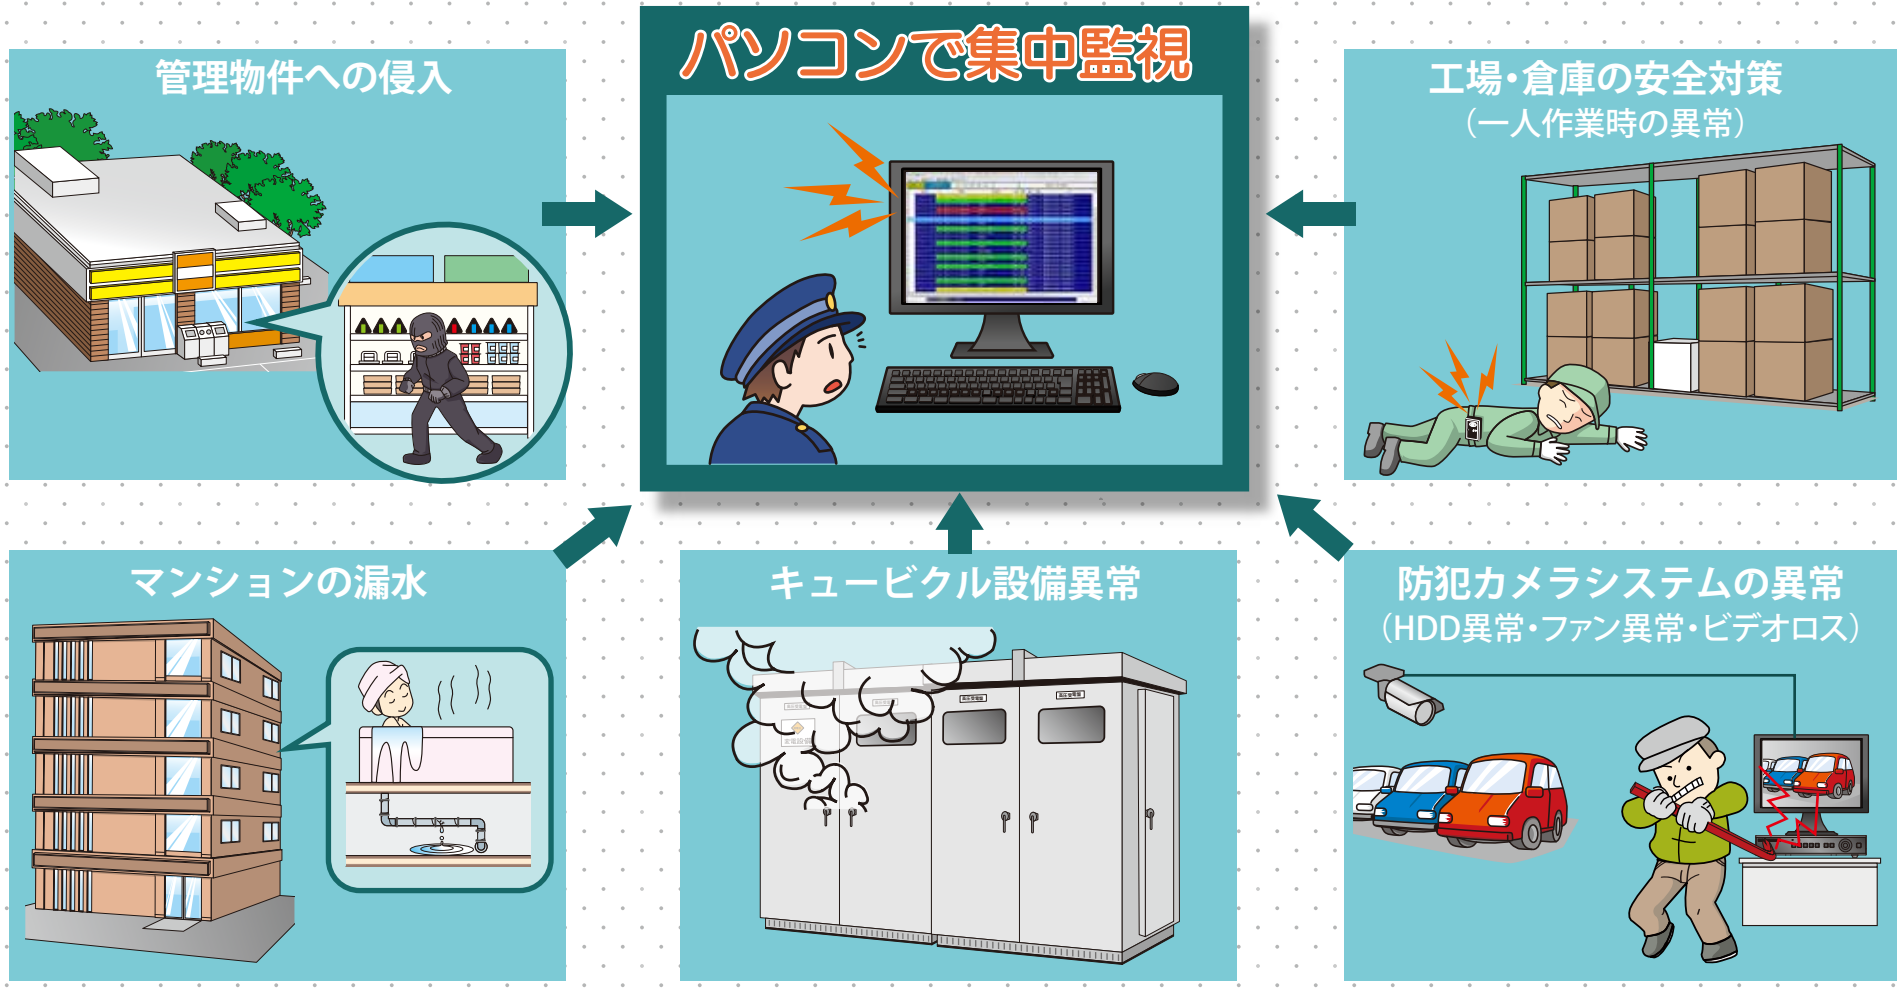

設備集中 監視システム

1台のPCで24時間体制の
設備監視が可能です！

様々な現場の状況を離れた場所で**集中監視**

<システム概要>

各拠点(現場)に設置された複数の「セキュリティ自動通報装置(SC-810X) / Eメール自動通報装置(SCE-86N)」からの通報を、パソコンで集中監視することができます。監視センターでは通報装置からのイベント通報を画面に表示します。また、SC-810Xの設定内容などを編集することもできます。

<システム例>

特長 01

最大で**100台**のSC-810Xを接続して
集中監視することが可能です

SC-810Xは最大8点の信号入力が可能です

1台の「SC-PCS」をインストールしたパソコンに
最大5台の「SC-PCIF」を接続することで
同時に通報を受信することが可能です

特長 02

パソコンへのデータ通報に加え
音声による通報も行えます [最大10ヶ所(パソコン含む)]

特長 03

電話回線の無い環境でも**インターネットを通じて**
メールで通報することができます

特長 04

便利なパソコンでの機能

1. 通報時、警備室ではパソコン画面に表示するとともに、ブザーでお知らせします
2. MAPを登録することで通報場所を画面で確認することができます

3. パソコンから各端末への設定情報の書き込み、読み込みが可能です
現地に行く時間が省けます

多様な現場の管理、運用負荷の軽減を
お手伝い致します！