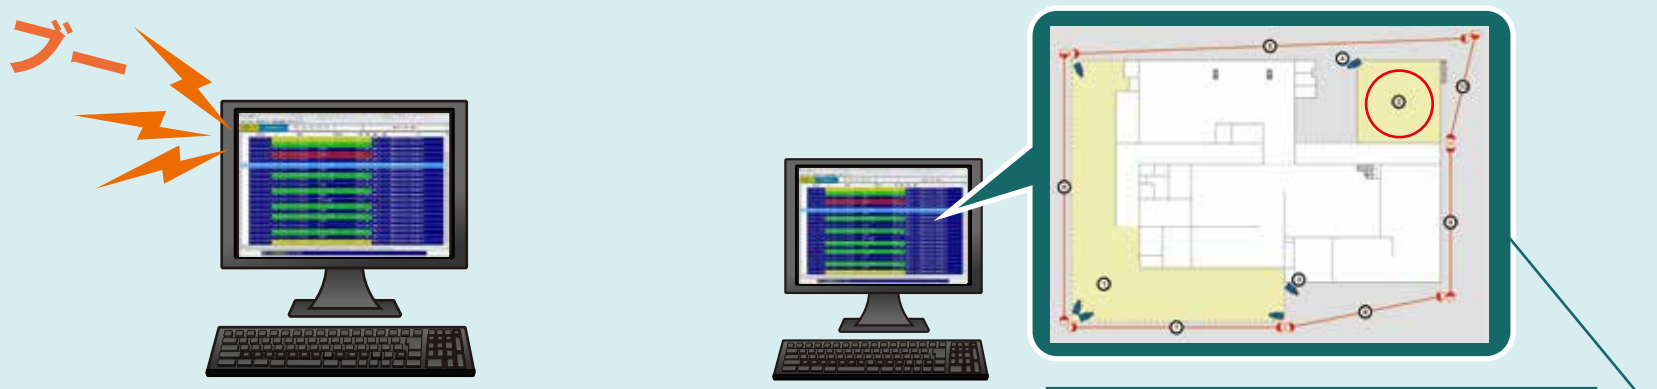

特長 04

便利なパソコンでの機能

1. 通報時、警備室ではパソコン画面に表示するとともに、ブザーでお知らせします
2. MAPを登録することで通報場所を画面で確認することができます

3. パソコンから各端末への設定情報の書き込み、読み込みが可能です
  現地に行く時間が省けます