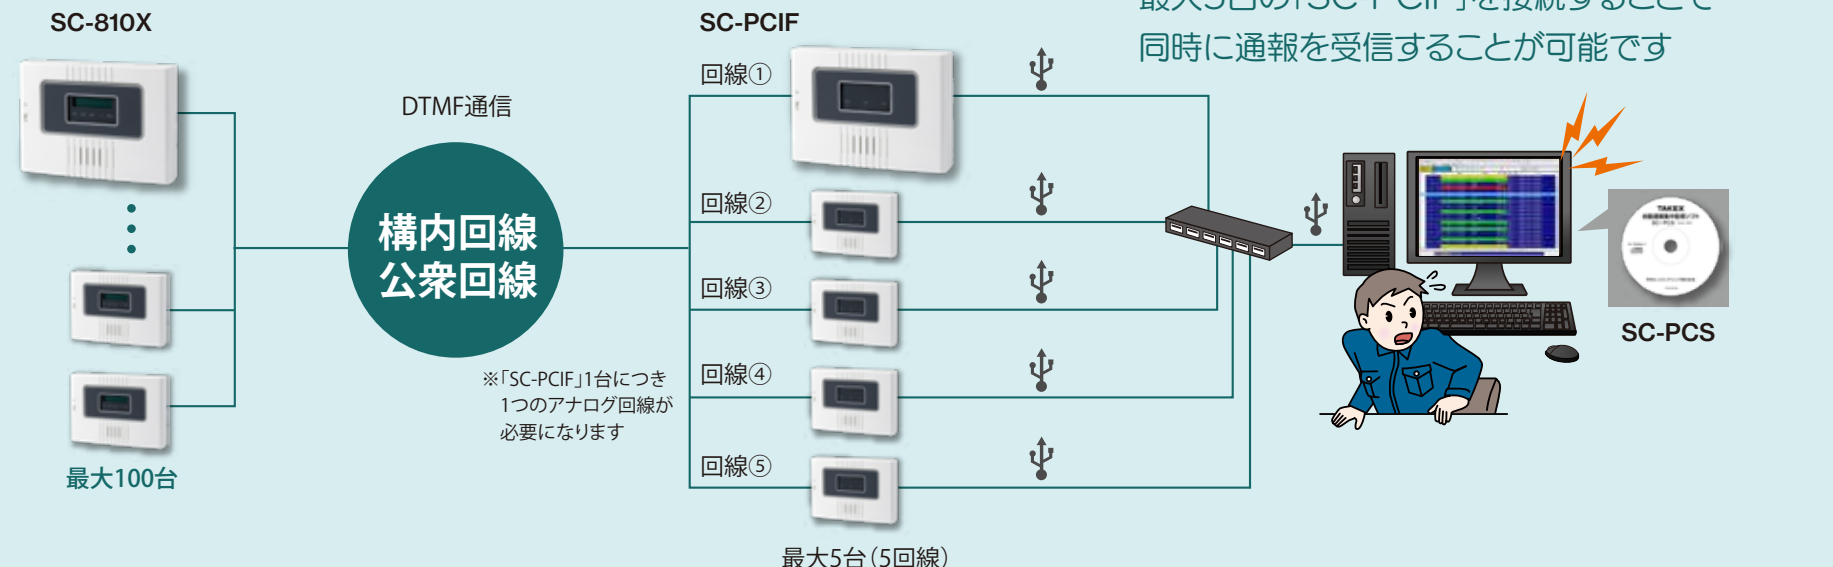

設備集中 監視システム

1台のPCで24時間体制の
設備監視が可能です！

様々な現場の状況を離れた場所で**集中監視**

<システム概要>

各拠点(現場)に設置された複数の「セキュリティ自動通報装置(SC-810X) / Eメール自動通報装置(SCE-86N)」からの通報を、パソコンで集中監視することができます。監視センターでは通報装置からのイベント通報を画面に表示します。また、SC-810Xの設定内容などを編集することもできます。

<システム例>

特長 01

最大で**100台**のSC-810Xを接続して
集中監視することが可能です

SC-810Xは最大8点の信号入力が可能です

1台の「SC-PCS」をインストールしたパソコンに
最大5台の「SC-PCIF」を接続することで
同時に通報を受信することが可能です

特長 02

パソコンへのデータ通報に加え
音声による通報も行えます [最大10ヶ所(パソコン含む)]

特長 03

電話回線の無い環境でも**インターネットを通じて**
メールで通報することができます

特長 04

便利なパソコンでの機能

1. 通報時、警備室ではパソコン画面に表示するとともに、ブザーでお知らせします
2. MAPを登録することで通報場所を画面で確認することができます

3. パソコンから各端末への設定情報の書き込み、読み込みが可能です
現地に行く時間が省けます

多様な現場の管理、運用負荷の軽減を
お手伝い致します！