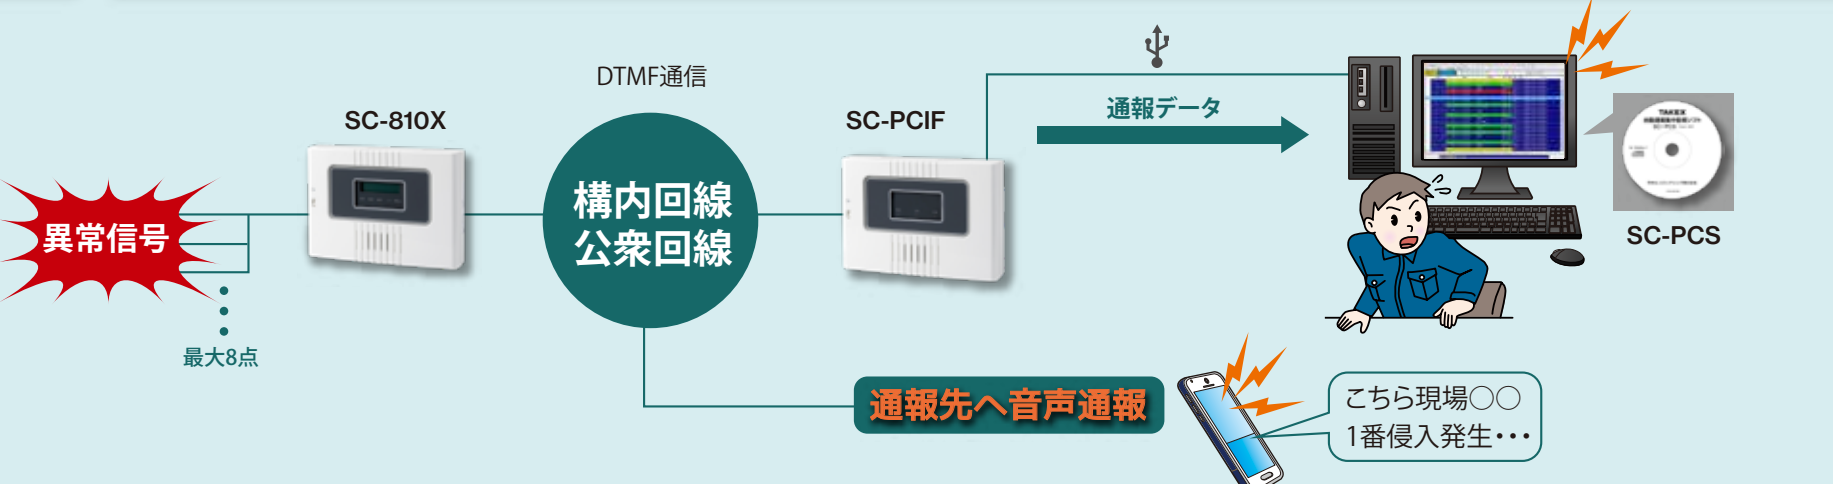

設備集中 監視システム

1台のPCで24時間体制の
設備監視が可能です！

様々な現場の状況を離れた場所で**集中監視**

<システム概要>

各拠点(現場)に設置された複数の「セキュリティ自動通報装置(SC-810X) / Eメール自動通報装置(SCE-86N)」からの通報を、パソコンで集中監視することができます。監視センターでは通報装置からのイベント通報を画面に表示します。また、SC-810Xの設定内容などを編集することもできます。

<システム例>

特長 01

最大で**100台**のSC-810Xを接続して
集中監視することが可能です

SC-810Xは最大8点の信号入力が可能です

1台の「SC-PCS」をインストールしたパソコンに
最大5台の「SC-PCIF」を接続することで
同時に通報を受信することが可能です

特長 02

パソコンへのデータ通報に加え
音声による通報も行えます [最大10ヶ所(パソコン含む)]

特長 03

電話回線の無い環境でも**インターネットを通じて**
メールで通報することができます

特長 04

便利なパソコンでの機能

1. 通報時、警備室ではパソコン画面に表示するとともに、ブザーでお知らせします
2. MAPを登録することで通報場所を画面で確認することができます

3. パソコンから各端末への設定情報の書き込み、読み込みが可能です
現地に行く時間が省けます

多様な現場の管理、運用負荷の軽減を
お手伝い致します！