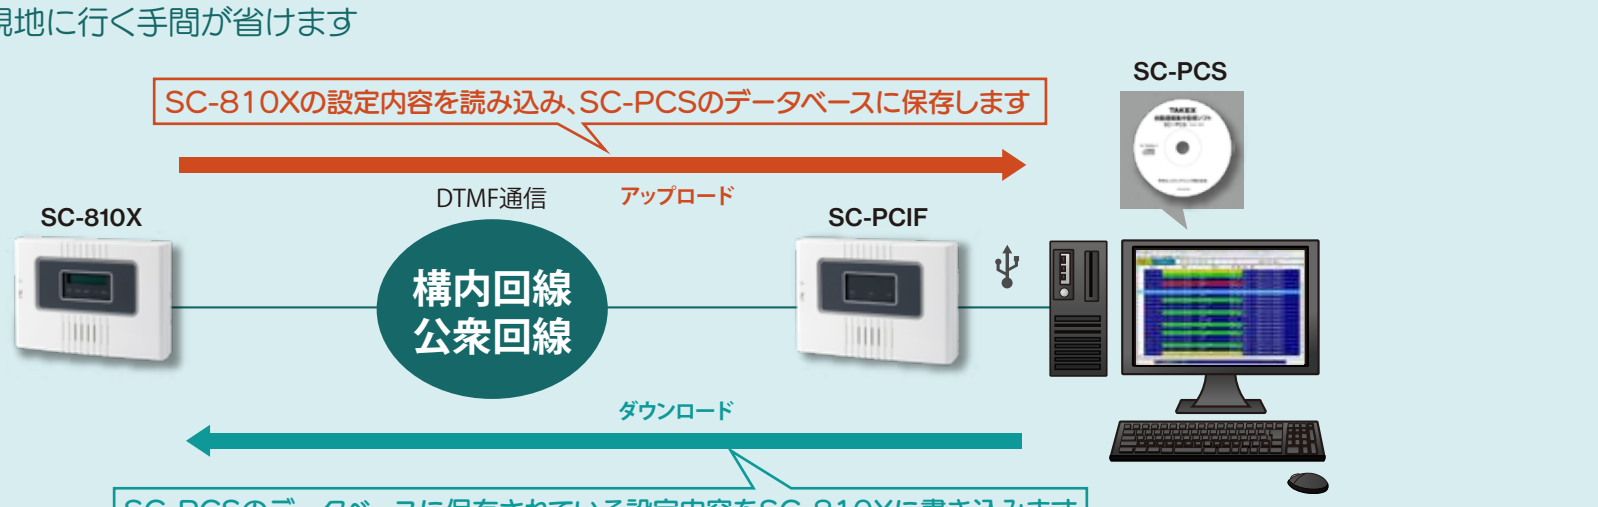

設備集中 監視システム

1台のPCで24時間体制の
設備監視が可能です！

様々な現場の状況を離れた場所で**集中監視**

<システム概要>

各拠点(現場)に設置された複数の「セキュリティ自動通報装置(SC-810X) / Eメール自動通報装置(SCE-86N)」からの通報を、パソコンで集中監視することができます。監視センターでは通報装置からのイベント通報を画面に表示します。また、SC-810Xの設定内容などを編集することもできます。

<システム例>

特長 01

最大で**100台**のSC-810Xを接続して
集中監視することが可能です

SC-810Xは最大8点の信号入力が可能です

1台の「SC-PCS」をインストールしたパソコンに
最大5台の「SC-PCIF」を接続することで
同時に通報を受信することが可能です

特長 02

パソコンへのデータ通報に加え
音声による通報も行えます [最大10ヶ所(パソコン含む)]

特長 03

電話回線の無い環境でも**インターネットを通じて**
メールで通報することができます

特長 04

便利なパソコンでの機能

1. 通報時、警備室ではパソコン画面に表示するとともに、ブザーでお知らせします
2. MAPを登録することで通報場所を画面で確認することができます

3. パソコンから各端末への設定情報の書き込み、読み込みが可能です
現地に行く時間が省けます

多様な現場の管理、運用負荷の軽減を
お手伝い致します！